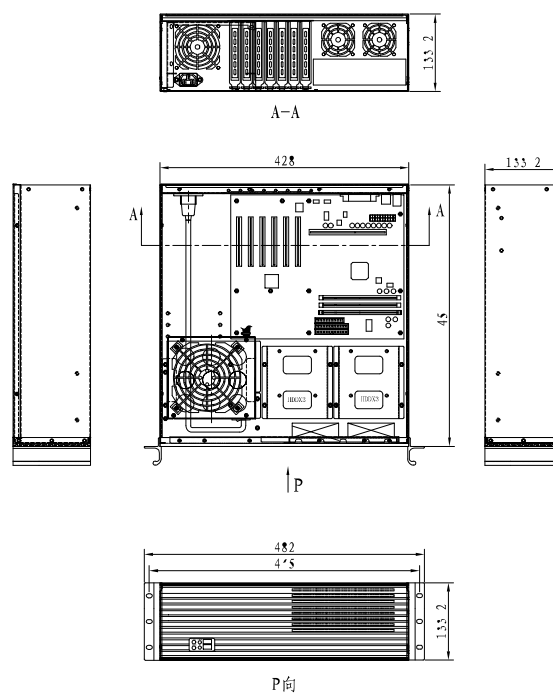

产品特性

- ◆ 3U上架式
- ◆ 前置8个3.5兼容2.5硬盘位
- ◆ 标配2个8025滚珠风扇
- ◆ 兼容ATX PSU电源
- ◆ 支持12"×9.6"及以下尺寸的主板

产品规格

材质	马钢高级无花镀锌板
硬盘位	8个前置3.5" HDD (兼容 2.5" HDD/SSD)
光驱位	无
扩展位	7个全高直插槽(需要配转接卡/另售)
风扇位	标配2个8025风扇
电源	标准ATX PSU
前面板	2个USB, 1个电源指示灯, 1个硬盘指示灯, 1个重启键, 1个开关键
适合主板	12"×9.6"及以下尺寸的标准主板
净重/毛重	7.4kg/9.4kg
颜色	黑色
尺寸(DxWxH)	450mm×482mm×133mm

尺寸图

订货信息

型号	说明
RS-305-XX	3U上架式服务器机箱, 前置8个硬盘位, 支持12"×9.6"及以下尺寸的主板