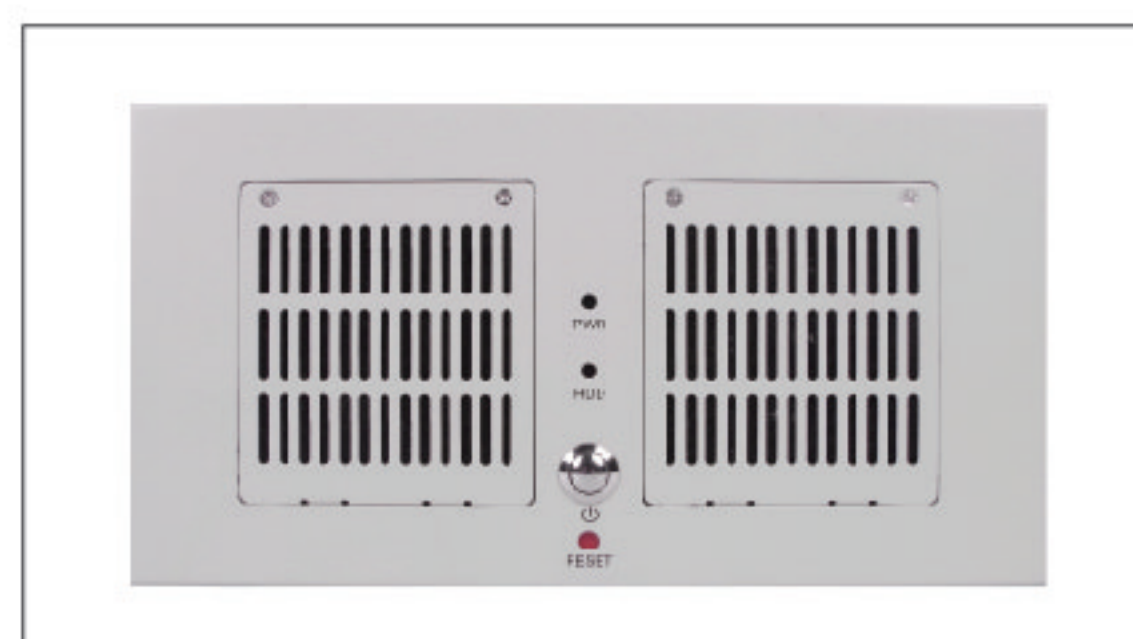

# RS-710M

## 产品特性

- ◆ Mini-ITX主板专用机箱
- ◆ 1×3.5寸和1×2.5寸硬盘空间

## 产品规格

材质	重型金属
驱动器安装架	2×2.5"HDD
风扇	2个8cm风扇，确保系统良好散热
指示灯	电源、硬盘
主板型号	MINI ITX(170mm*170mm)
操作温度	0°C~50°C
重量	3.68kg
尺寸(D×W×H)	242mm×277mm×145mm

## 订货信息

型号	规格
RS-710M-XX	Mini-itx主板专用机箱 一个3.5寸硬盘和一个2.5寸内部硬盘空间 两个风扇，热散效果佳