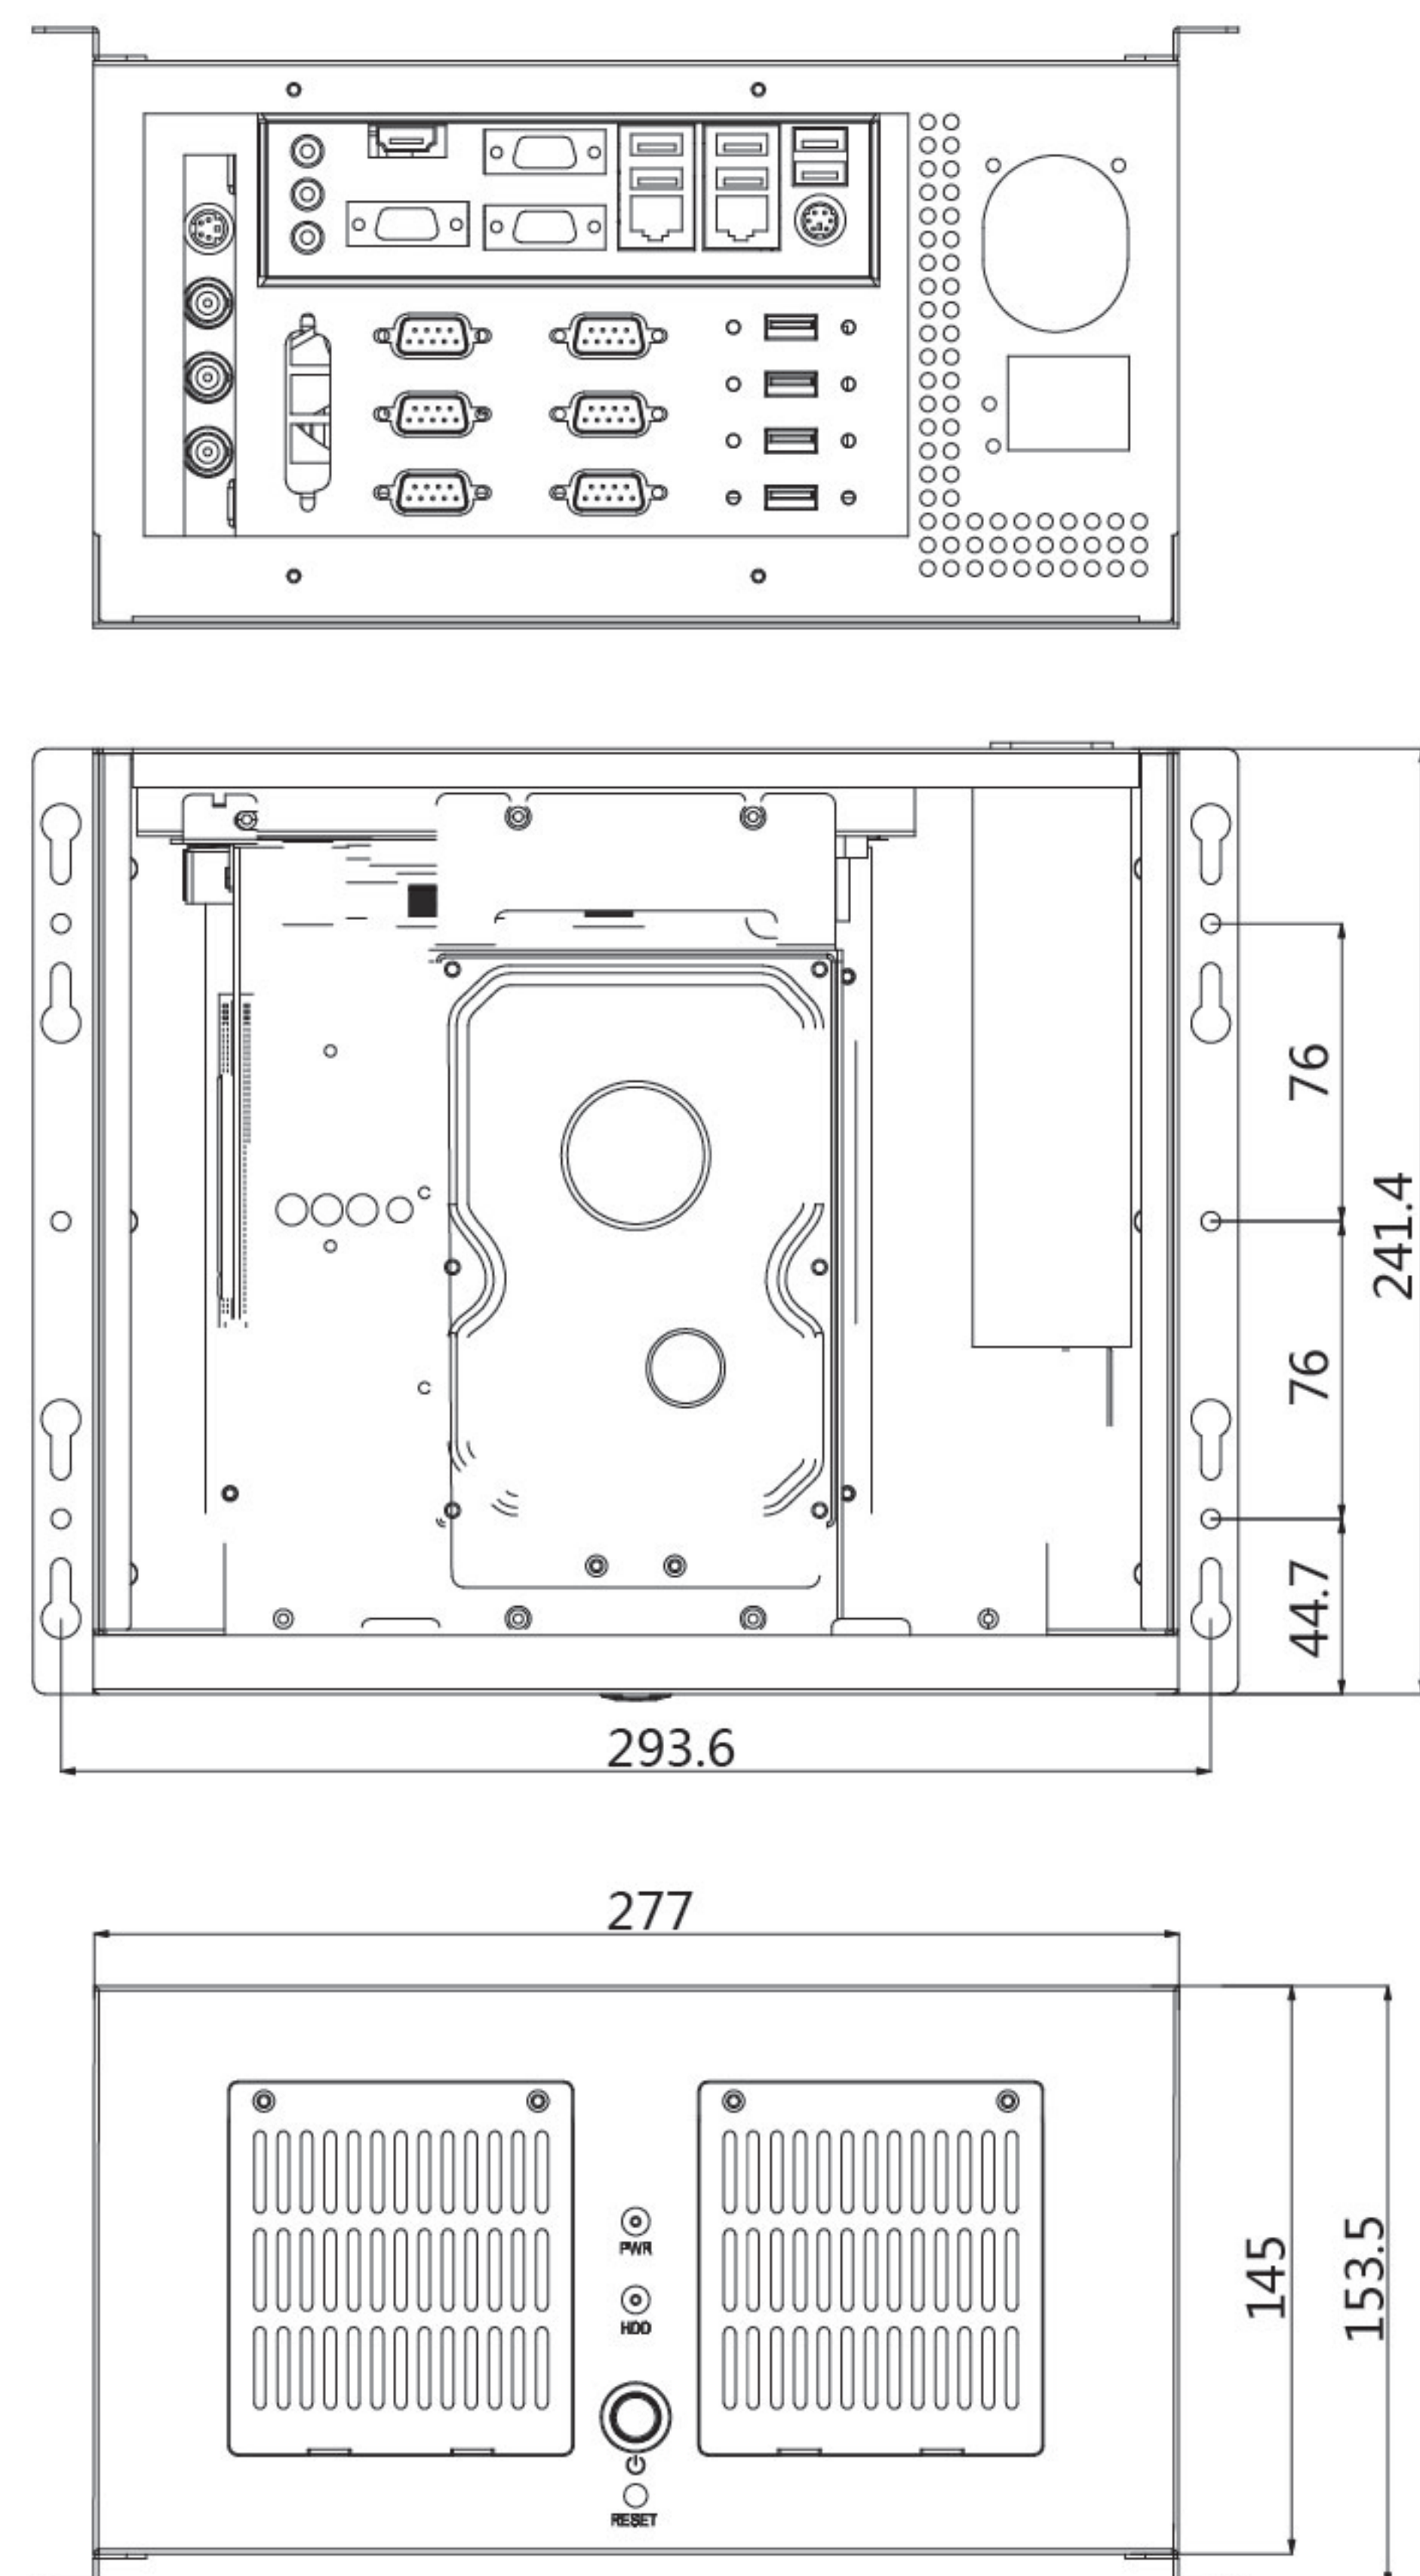

# RS-710M

## 产品特性

- ◆ Mini-ITX主板专用机箱
- ◆ 1×3.5寸和1×2.5寸硬盘空间

## 产品规格

材质	重型金属
驱动器安装架	2×2.5"HDD
风扇	2个8cm风扇，确保系统良好散热
指示灯	电源、硬盘
主板型号	MINI ITX(170mm*170mm)
操作温度	0°C~50°C
重量	3.68kg
尺寸(D×W×H)	242mm×277mm×145mm

## 尺寸图